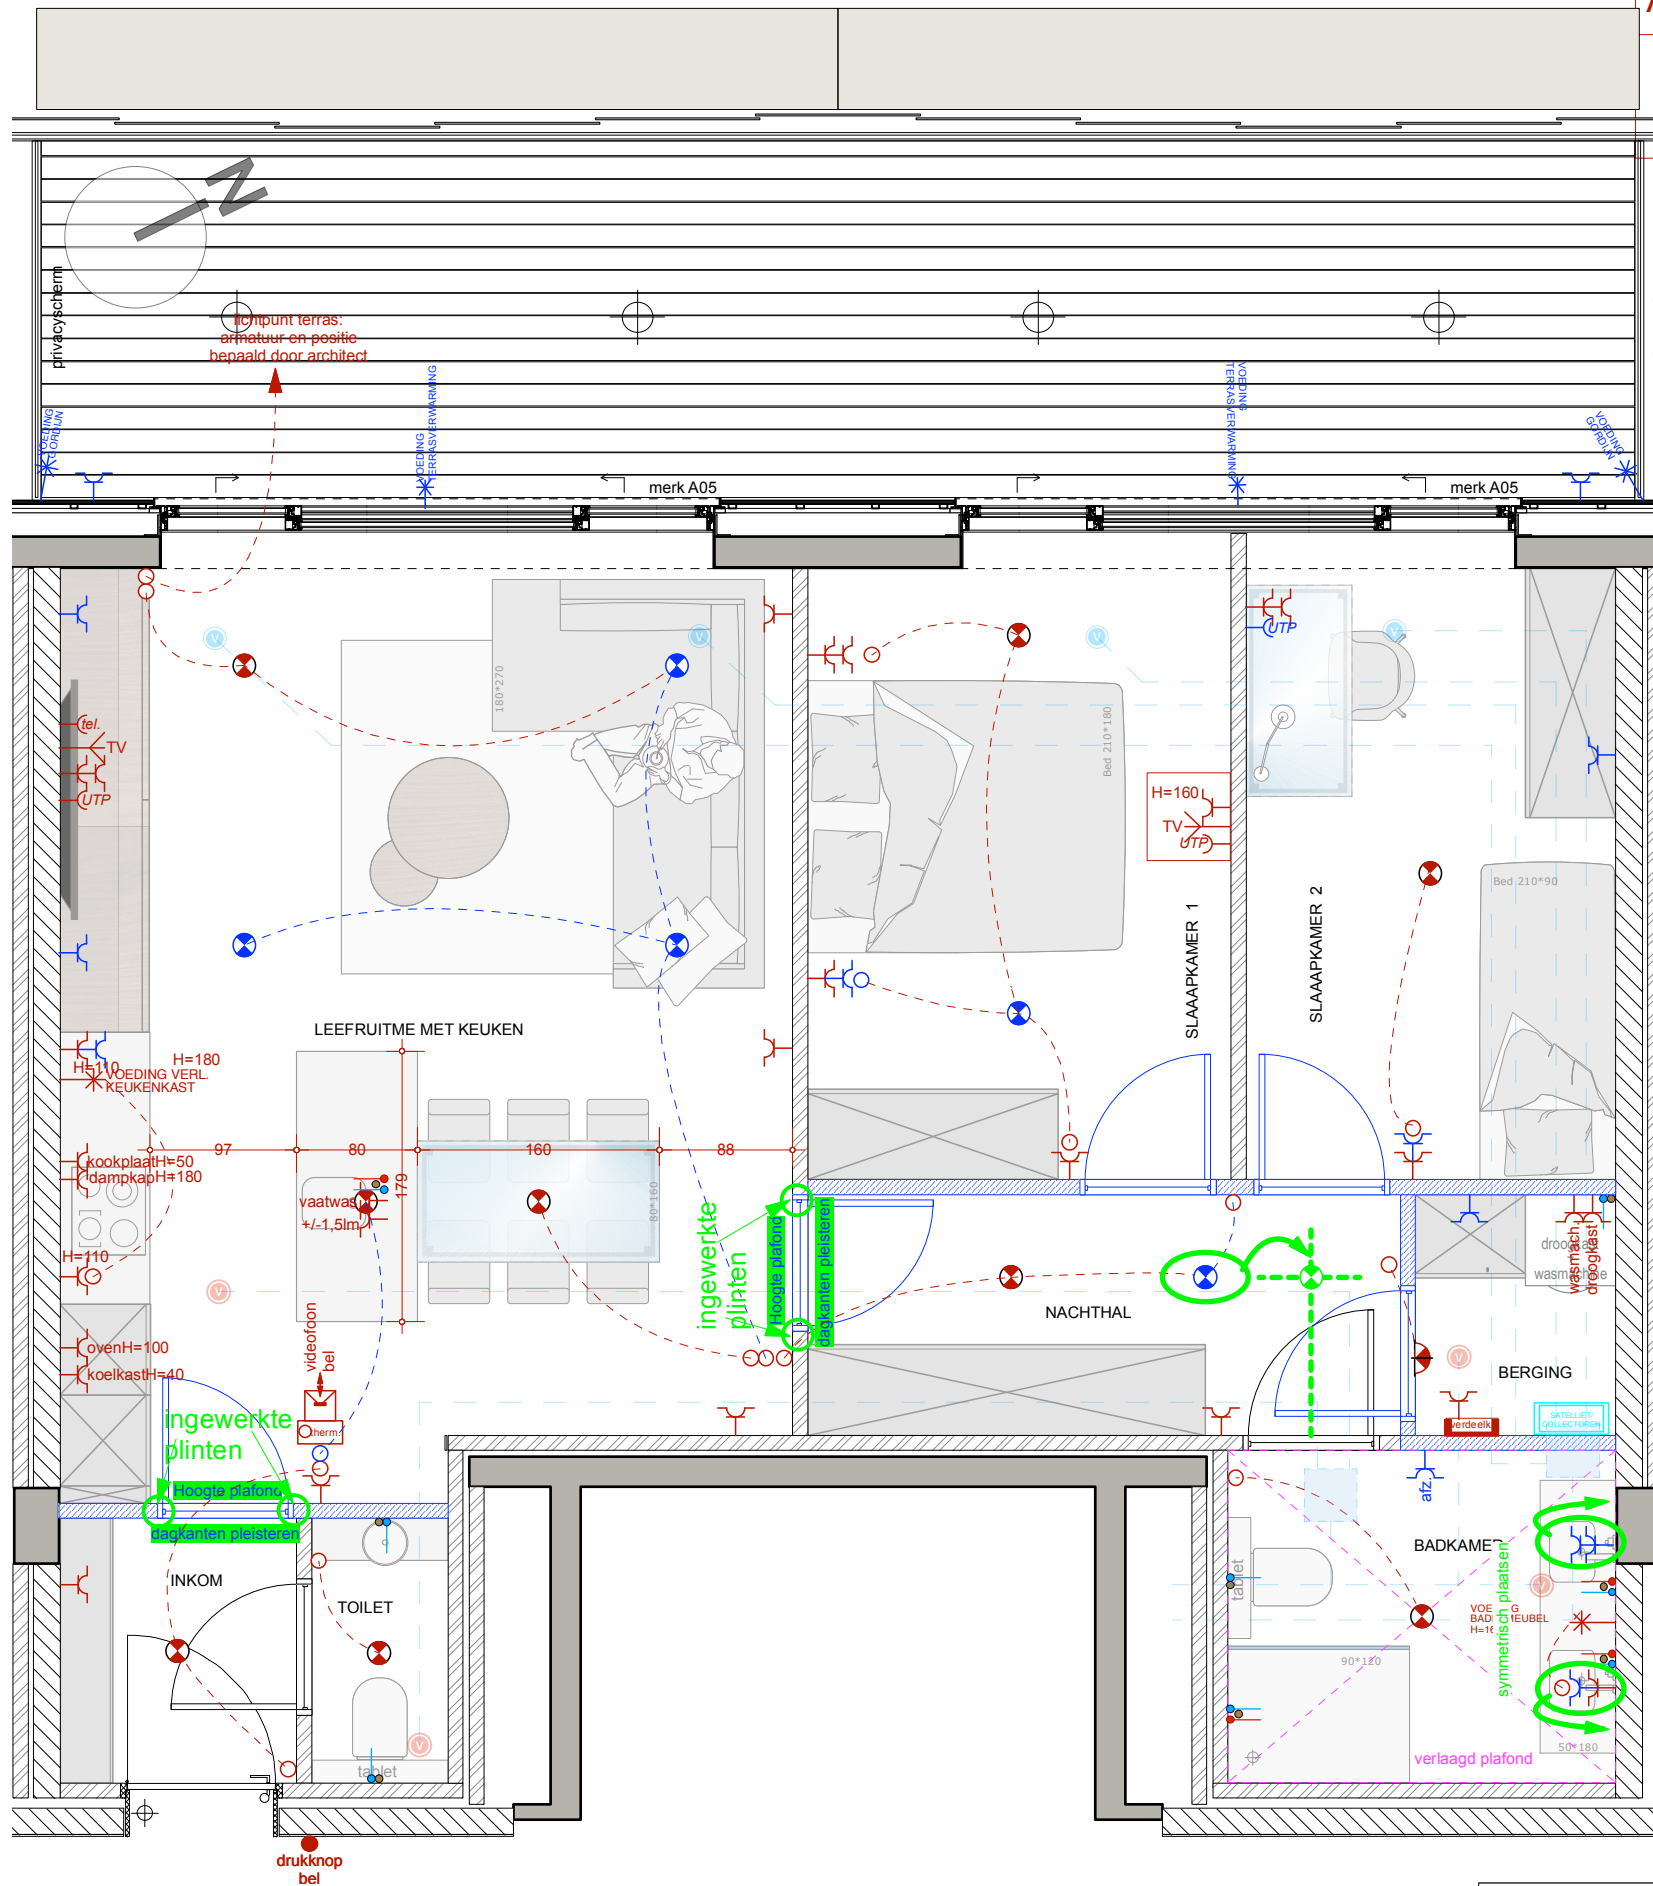

AFDEKPLAATJES van alle schakelaars, stopcontact, etc. Niko INTENSE White

ALLE stopcontacten HORIZONTAAL plaatsen, tenzij anders vermeld met tekst

VLOERVERWARMING:

- inkom
- leefruimte
- keuken
- badkamer(s)
- wc
- slaapkamer(s)

LEGENDE

- verlichtingspunt
- verlichtingspunt wand
- enkel stopcontact
- dubbel stopcontact
- drukknop (domotica)
- aansluiting TV (Coax)
- aansluiting telefoon
- aansluiting UTP (internet)
- Thermostaat
- videfoon
- rookmelder
- voedingskabel
- drukknop bel
- Toevoer WW+KW+afvoer
- Toevoer KW+afvoer

datum	aard der wijzigingen
05/05/21	goedkeuring RUWBOUW + LICHTPUNTEN
29/06/21	goedkeuring TECHNIEKEN
02/12/21	GOEDKEURING

gevelsteen		H. 30 cm	elektriciteit basis = symboolkleur rood
isolatie		H. 110 cm	elektriciteit supplement = symboolkleur blauw
Betonwanden		deur	
lichte scheidingswand		Centrische hoogtes!	
Kalkzandsteen			
Kalkzandsteen			