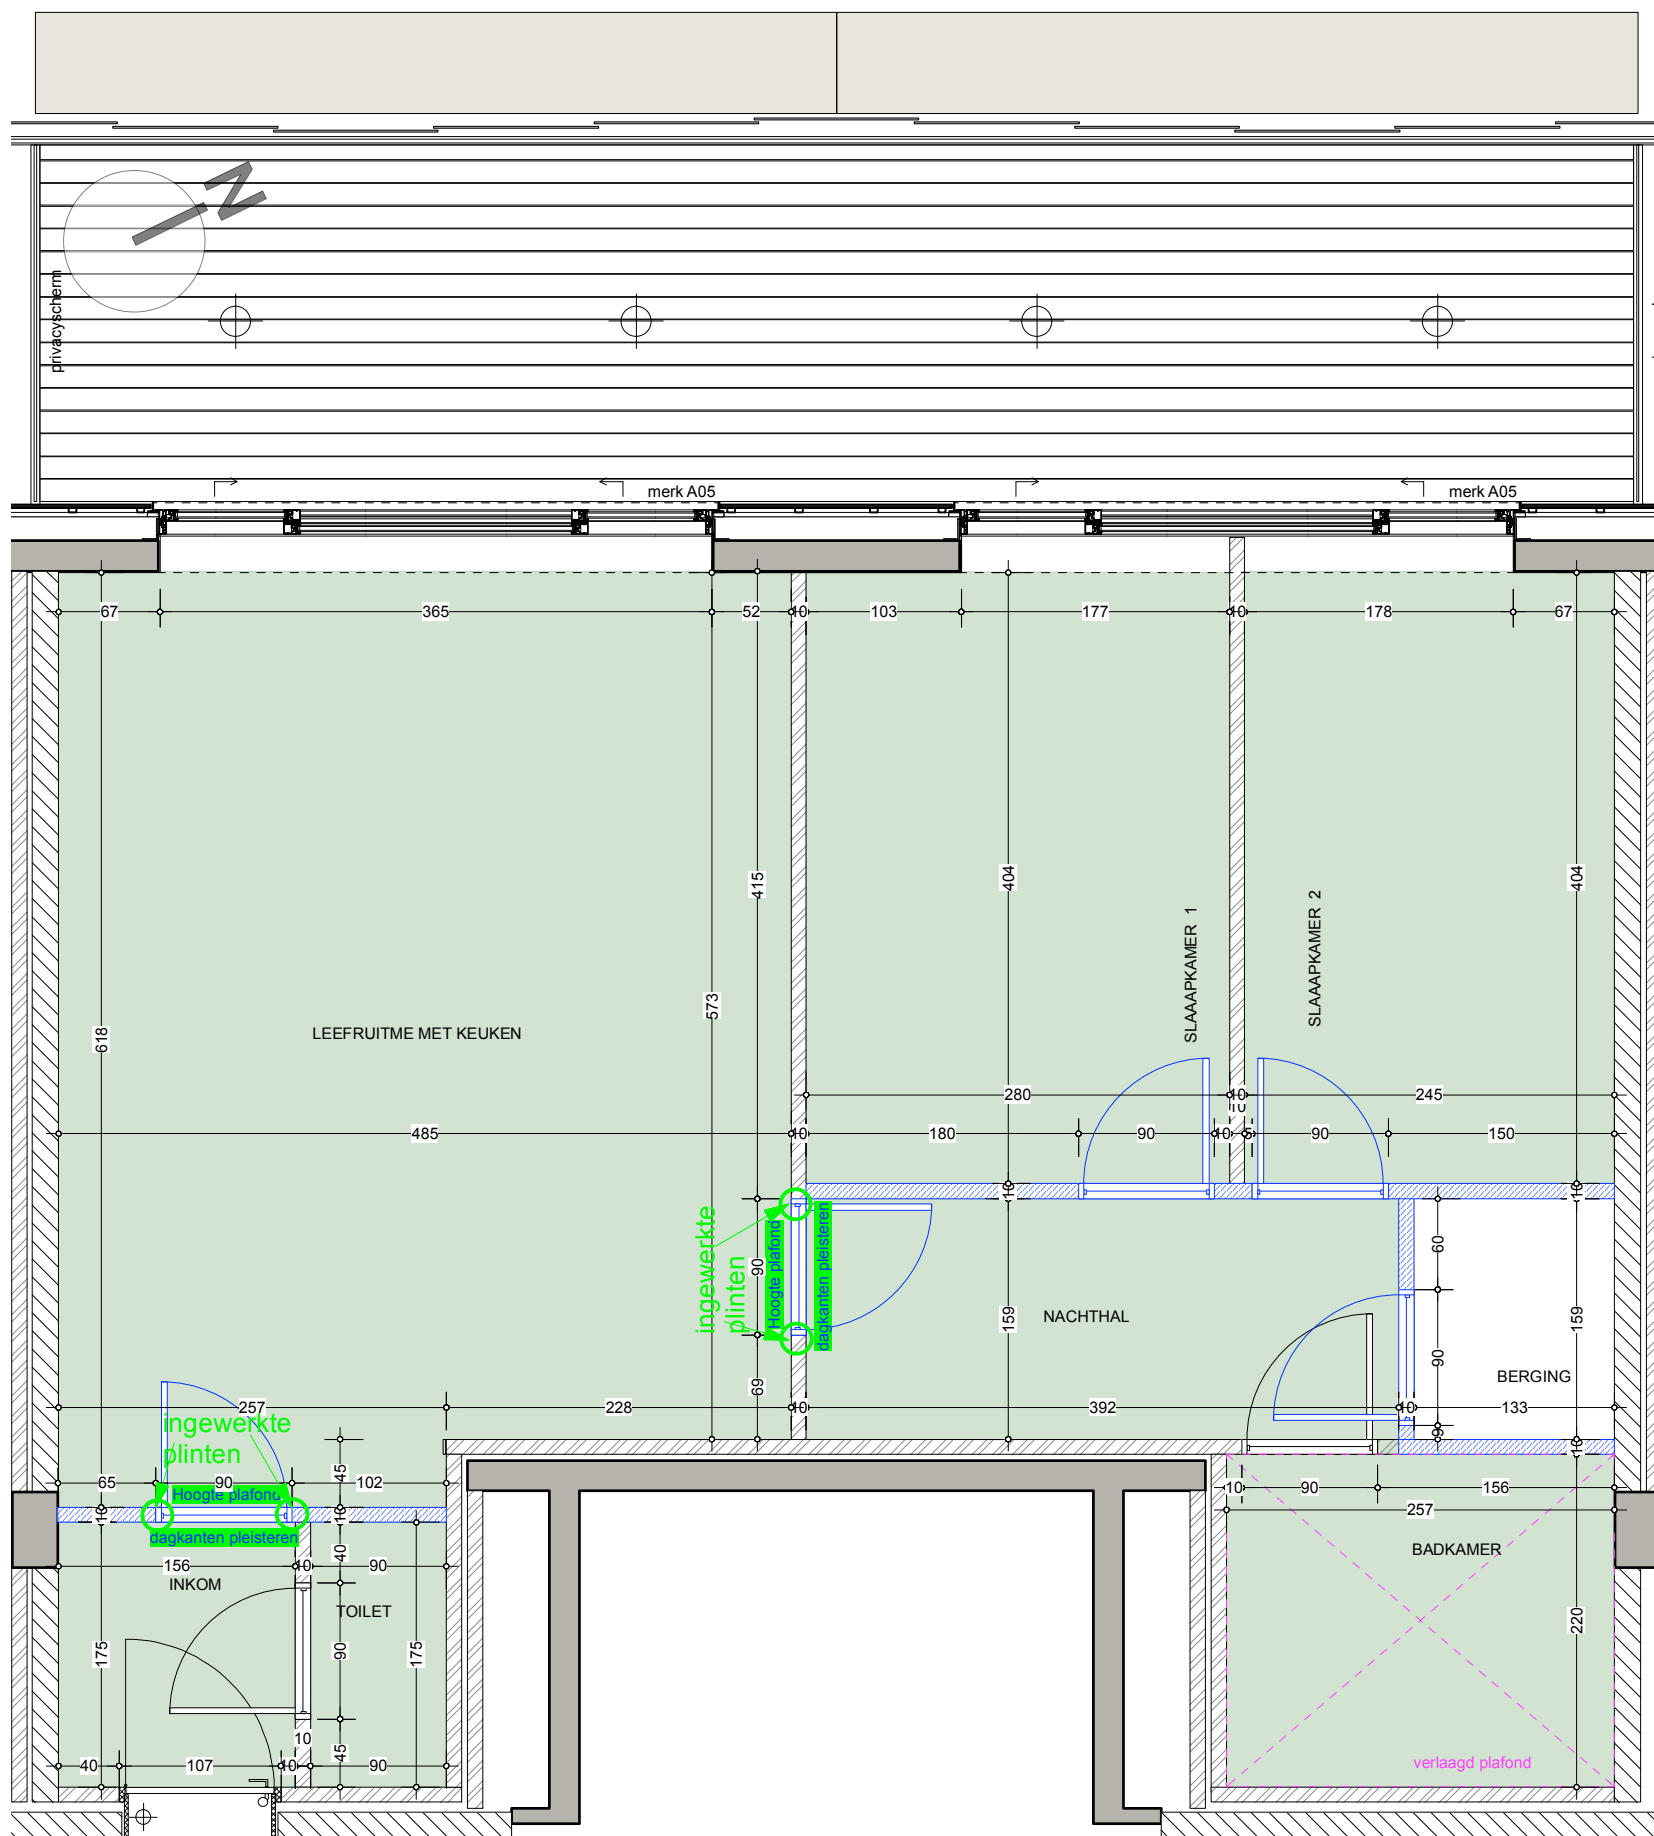

ENKEL GOEDKEURING TECHNIEKEN dd. 29/06/21

Appartement C5.06 BASIS nieuw

LIESENBORGH'S
EXPERTS IN KLANTENBEGELEIDING

Ekkelgaarden 6M
3500 Hasselt

Tel. 011 / 27 07 10
info@liesenborghs.com

C5.06	datum: 02/12/2021	schaal 1: 50
Residentie "Refuga" Maastrichterstraat 3500 Hasselt		BRUTO opp. app.: 80,57 m² terras: 27,85 m²

datum	aard der wijzigingen
05/05/21	goedkeuring RUWBOUW + LICHTPUNTEN
29/06/21	goedkeuring TECHNIEKEN
02/12/21	GOEDKEURING

gevelsteen		H. 30 cm	elektriciteit basis = symbolkleur rood
isolatie		H. 110 cm	elektriciteit supplement = symbolkleur blauw
Betonwanden		deur	
lichte scheidingswand		Centrische hoogtes!	
Kalkzandsteen			
Kalkzandsteen			

alle maten na te meten op de werf