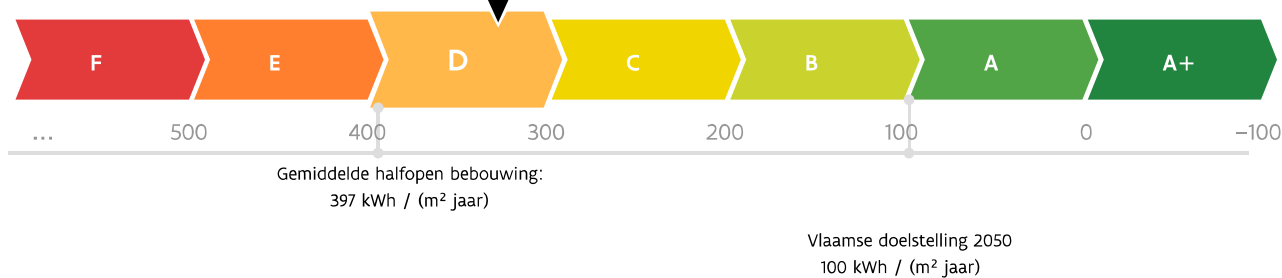

# Energieprestatiecertificaat

Residentiële eenheid

**Boomsteeg 33, 3520 Zonhoven**

woning, halfopen bebouwing

certificaatnummer: 20200611-0002280321-RES-1

## Energie label

328 kWh / (m<sup>2</sup> jaar)

De energiescore en het energielabel van deze woning zijn bepaald via een theoretische berekening op basis van de bestaande toestand van het gebouw. Er wordt geen rekening gehouden met het gedrag en het werkelijke energieverbruik van de (vorige) bewoners. Hoe lager de energiescore, hoe beter.