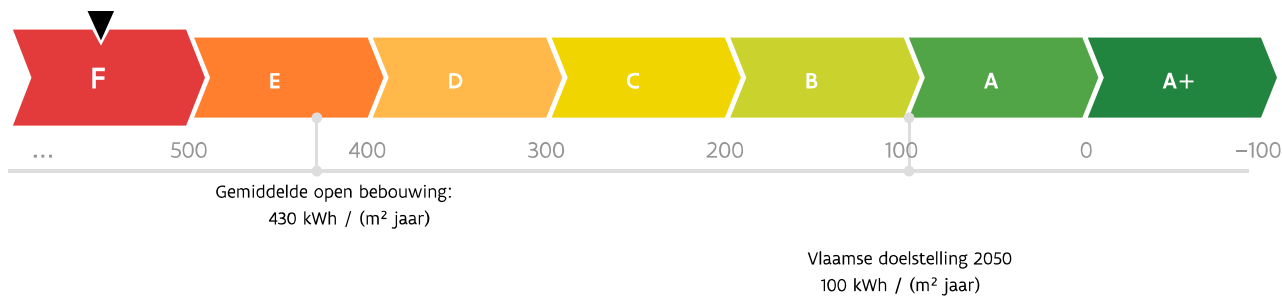

Energieprestatiecertificaat

Residentiële eenheid

Nieuwstraat 199, 3590 Diepenbeek

woning, open bebouwing

certificaatnummer: 20210421-0002404844-RES-1

Energie label

602 kWh / (m² jaar)

De energiescore en het energielabel van deze woning zijn bepaald via een theoretische berekening op basis van de bestaande toestand van het gebouw. Er wordt geen rekening gehouden met het gedrag en het werkelijke energieverbruik van de (vorige) bewoners. Hoe lager de energiescore, hoe beter.