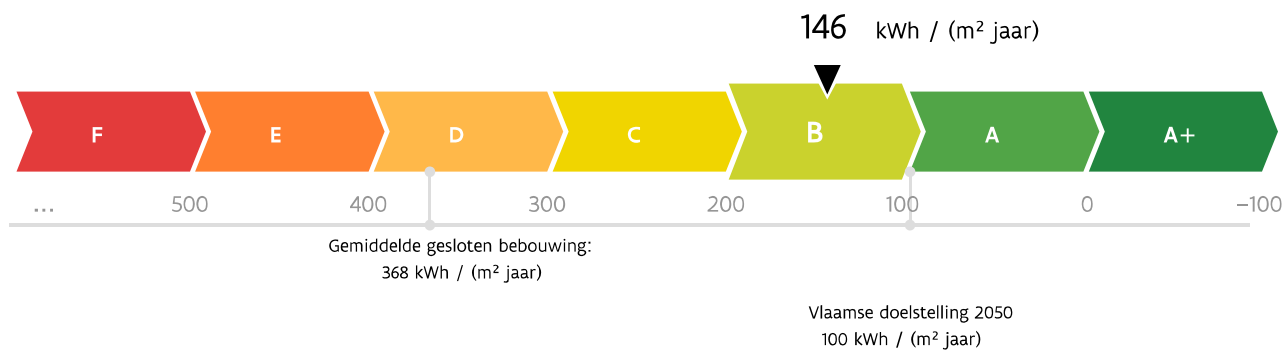

Energieprestatiecertificaat

Residentiële eenheid

Sint-Hubertusstraat 23, 3500 Hasselt

woning, gesloten bebouwing

certificaatnummer: 20210309-0002384359-RES-1

Energie label

De energiescore en het energielabel van deze woning zijn bepaald via een theoretische berekening op basis van de bestaande toestand van het gebouw. Er wordt geen rekening gehouden met het gedrag en het werkelijke energieverbruik van de (vorige) bewoners. Hoe lager de energiescore, hoe beter.