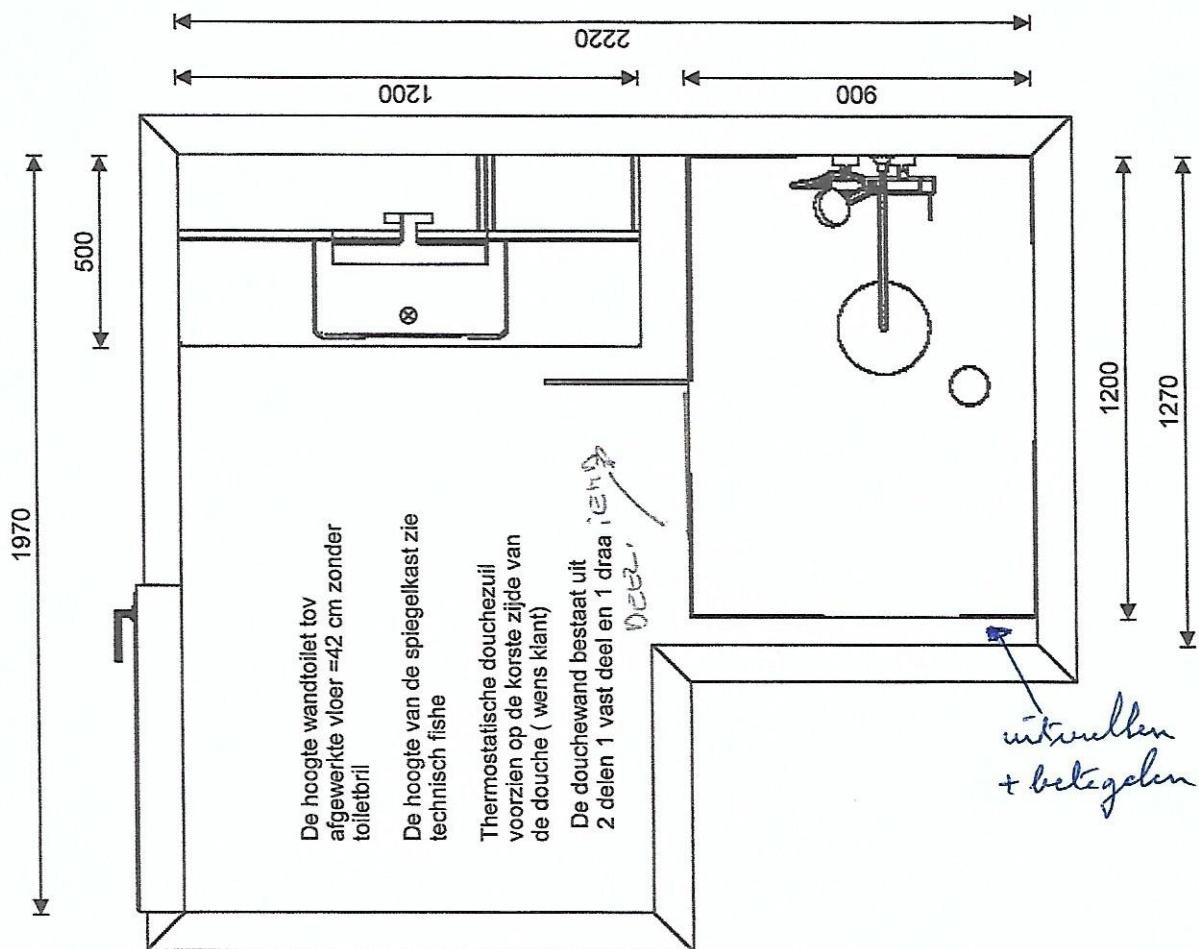

plan.

mevr. Haseldonckx Sophie

Lambrechts NV - SA / Taunusweg 8 / B-3600 Genk / t. 089-620 320 / f. 089-620 382 / www.lambrechts.eu / info@lambrechts.eu
 BNP Paribas Fortis BE30 2350 1028 1911 - BIC: GEBA BE BB / KBC BE68 4592 5049 0134 - BIC: KRED BE BB
 R.P.R. - R.P.M. Tongeren / BTW - TVA BE 0400 956 131