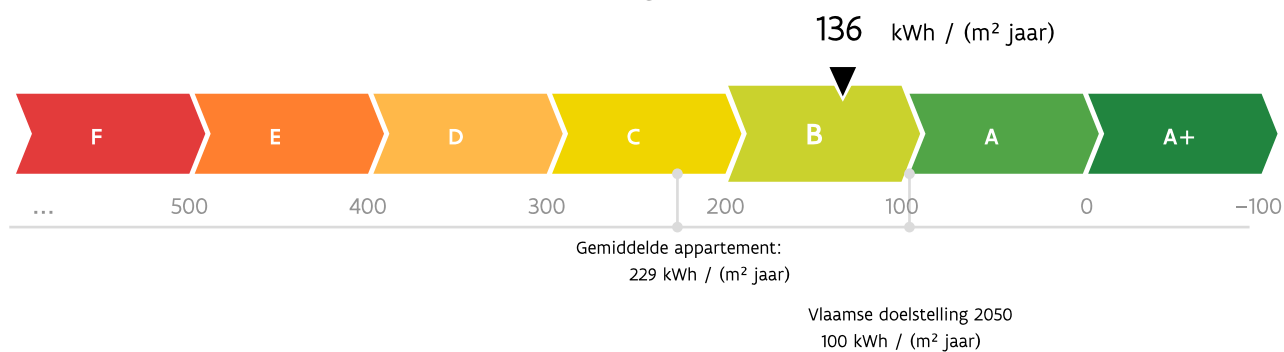

# Energieprestatiecertificaat

Residentiële eenheid

Maastrichterstraat 32 bus 2, 3740 Bilzen

appartement

certificaatnummer: 20210915-0002464355-RES-1

## Energie label

De energiescore en het energielabel van dit appartement zijn bepaald via een theoretische berekening op basis van de bestaande toestand van het gebouw. Er wordt geen rekening gehouden met het gedrag en het werkelijke energieverbruik van de (vorige) bewoners. Hoe lager de energiescore, hoe beter.