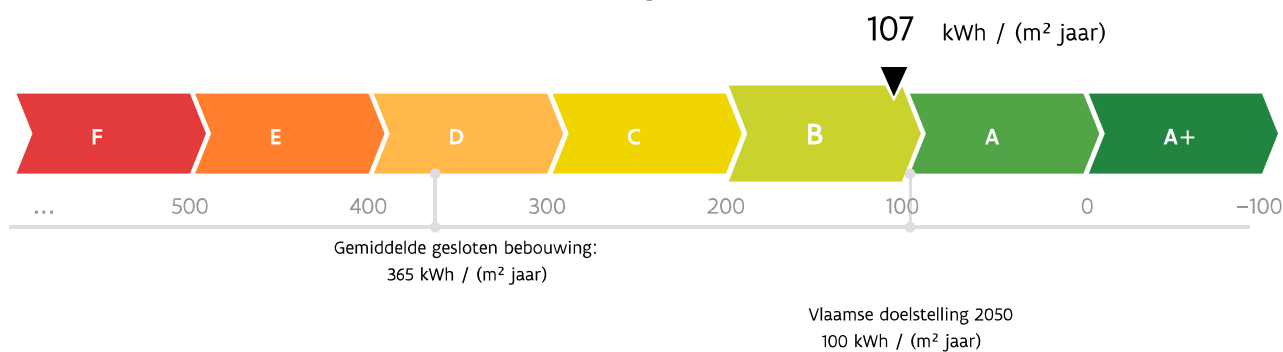

Energieprestatiecertificaat

Residentiële eenheid

Oudstrijderslaan 32, 3500 Hasselt

woning, gesloten bebouwing

certificaatnummer: 20211004-0002472177-RES-1

Energie label

De energiescore en het energielabel van deze woning zijn bepaald via een theoretische berekening op basis van de bestaande toestand van het gebouw. Er wordt geen rekening gehouden met het gedrag en het werkelijke energieverbruik van de (vorige) bewoners. Hoe lager de energiescore, hoe beter.