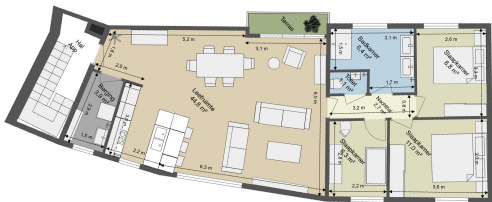

**Beukenstraat 2, 3500 Hasselt  
APP 2.6**

Leefruimte	44,8 m <sup>2</sup>
Berging	3,91 m <sup>2</sup>
Toilet	1,13 m <sup>2</sup>
Slaapkamer 1	6,29 m <sup>2</sup>
Slaapkamer 2	10,97 m <sup>2</sup>
Slaapkamer 3	8,81 m <sup>2</sup>
Badkamer	6,41 m <sup>2</sup>
Terras	2,4 m <sup>2</sup>
Totaal	84,72 m <sup>2</sup>

Alle afmetingen, gegevens of informatie zijn louter informatief en kunnen afwijken van de werkelijke toestand.