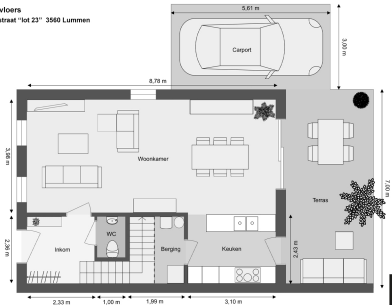

## Gelijkvloers

Notenstraat "lot 23" 3560 Lummen

Alle afmetingen, gegevens of informatie zijn lezer informatief en kunnen afwijken van de werkelijke toestand.